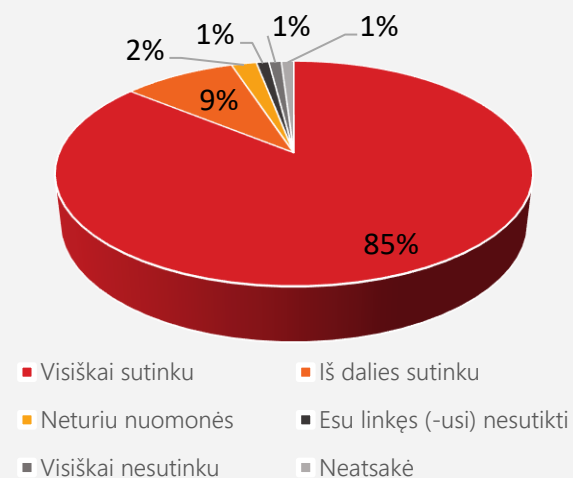

MYKOLO ROMERIO UNIVERSITETAS

Socialinio darbo krypties magistrantūros studijų
programos *Socialinis darbas su vaikais ir jaunimu*
nuo 2023-09-01 iki 2024-06-30 m. m.
studentų nuomonės apie studijų kokybę pristatymas

MYKOLO ROMERIO
UNIVERSITETAS

BENDRAS STUDIJŲ DALYKŲ KOKYBĖS ĮVERTINIMAS nuo 2023-09-01 iki 2024-06-30 M. M.

PASITENKINIMAS STUDIJŲ DALYKŲ TURINIO (TEMŲ) KOKYBE

Iš viso respondentų: 87

PASITENKINIMAS STUDIJŲ DALYKŲ DĖSTYMO KOKYBE

Iš viso respondentų: 87

 **94%** apklausoje dalyvavusių studentų yra **labai patenkinti** arba **patenkinti** *Socialinio darbo* krypties magistrantūros studijų programos *Socialinis darbas su vaikais ir jaunimu* studijų dalykų kokybe.