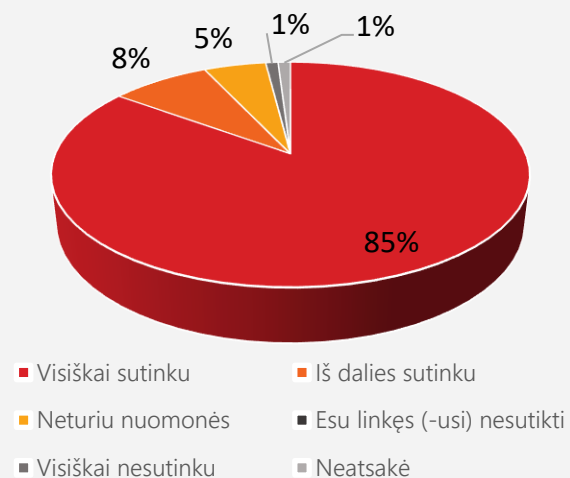

MYKOLO ROMERIO UNIVERSITETAS

Socialinio darbo krypties magistrantūros studijų
programos *Socialinis darbas su vaikais ir jaunimu*
nuo 2023-09-01 iki 2024-06-30 m. m.
studentų nuomonės apie studijų kokybę pristatymas

MYKOLO ROMERIO
UNIVERSITETAS

BENDRAS STUDIJŲ DALYKŲ KOKYBĖS ĮVERTINIMAS nuo 2023-09-01 iki 2024-06-30 M. M.

PASITENKINIMAS STUDIJŲ DALYKŲ TURINIO (TEMŲ) KOKYBE

Iš viso respondentų: 87

PASITENKINIMAS STUDIJŲ DALYKŲ DĖSTYMO KOKYBE

Iš viso respondentų: 87

 **94%** apklausoje dalyvavusių studentų yra **labai patenkinti** arba **patenkinti** *Socialinio darbo* krypties magistrantūros studijų programos *Socialinis darbas su vaikais ir jaunimu* studijų dalykų kokybe.