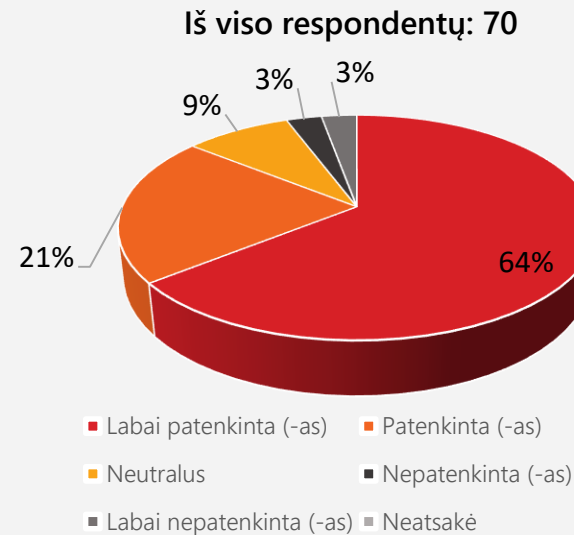

MYKOLO ROMERIO UNIVERSITETAS

Socialinio darbo krypties
bakalauro studijų programos
Socialinis darbas su vaikais ir jaunimu
2019-2020 m. m.

studentų nuomonės apie studijų kokybę pristatymas

MYKOLO ROMERIO
UNIVERSITETAS

BENDRAS STUDIJŲ DALYKŲ KOKYBĖS ĮVERTINIMAS 2019 – 2020 M. M.

**PASITENKINIMAS STUDIJŲ DALYKŲ TURINIO
(TEMŲ) KOKYBE**

**PASITENKINIMAS STUDIJŲ DALYKŲ
DĖSTYMO KOKYBE**

 **85%** apklausoje dalyvavusių studentų yra **labai patenkinti** arba **patenkinti** *socialinio darbo* krypties bakalauro studijų programos *Socialinis darbas su vaikais ir jaunimu* studijų dalykų kokybe.