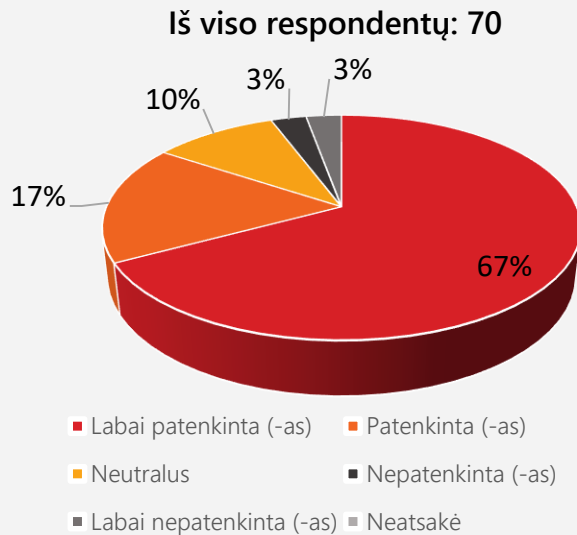

MYKOLO ROMERIO UNIVERSITETAS

Socialinio darbo krypties
bakalauro studijų programos
Socialinis darbas su vaikais ir jaunimu
2019-2020 m. m.

studentų nuomonės apie studijų kokybę pristatymas

MYKOLO ROMERIO
UNIVERSITETAS

BENDRAS STUDIJŲ DALYKŲ KOKYBĖS ĮVERTINIMAS 2019 – 2020 M. M.

**PASITENKINIMAS STUDIJŲ DALYKŲ TURINIO
(TEMŲ) KOKYBE**

**PASITENKINIMAS STUDIJŲ DALYKŲ
DĖSTYMO KOKYBE**

 **85%** apklausoje dalyvavusių studentų yra **labai patenkinti** arba **patenkinti** *socialinio darbo* krypties bakalauro studijų programos *Socialinis darbas su vaikais ir jaunimu* studijų dalykų kokybe.